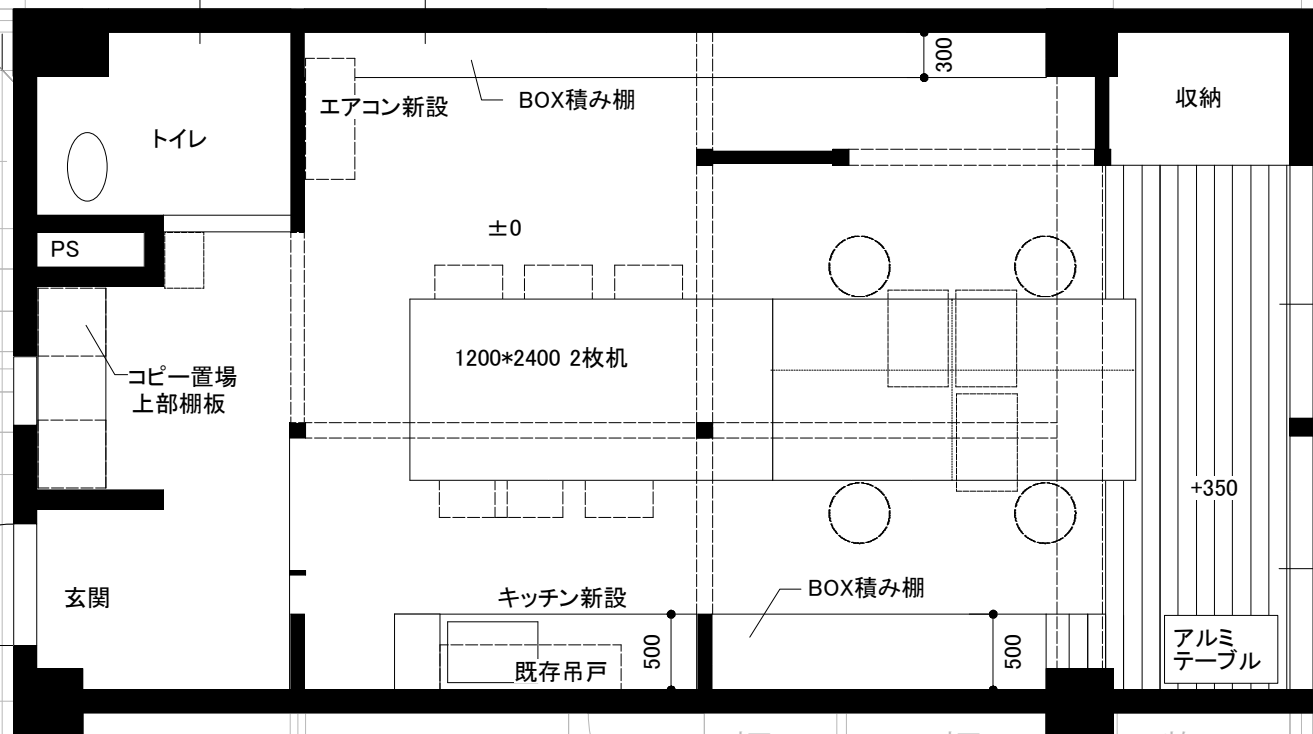

1498

1346

7200

1244

浴室  
26m<sup>2</sup>

押入  
0.8m<sup>2</sup>

押入  
1.6m<sup>2</sup>

物入  
1.1m<sup>2</sup>

4.5帖  
7.2m<sup>2</sup>

便所  
1.4m<sup>2</sup>

廊下  
2.8m<sup>2</sup>

台所  
4.8m<sup>2</sup>

広縁  
4.5m<sup>2</sup>

玄関  
1.1m<sup>2</sup>